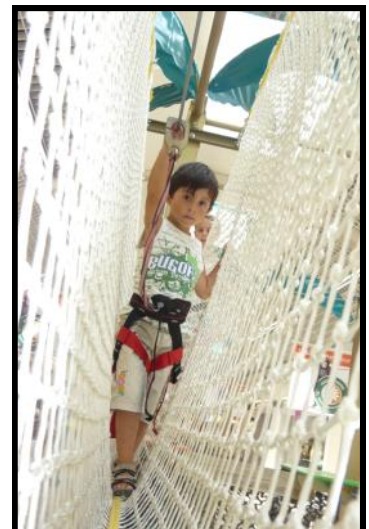

Pour toute information complémentaire,
Contactez-nous au 06 30 71 56 48

Et pour les moins de 4 ans :
proposer également le
parcours Acro-Baby.