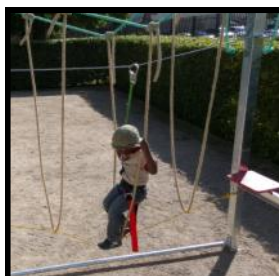

Pour toute information complémentaire,
Contactez-nous au 06 30 71 56 48

Et pour les plus grands :
proposer également le
parcours Acro-Forest.