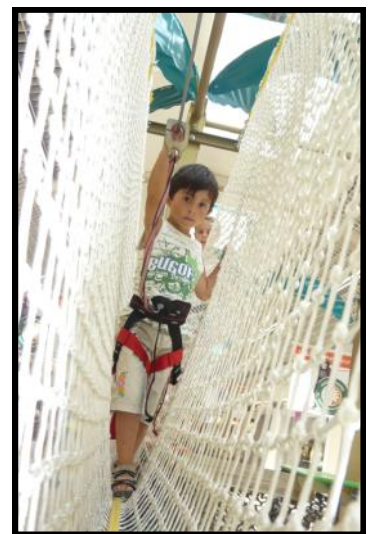

VERSION : 6 MATS

Hauteur de progression : 2 mètres
Temps de montage : env. 2 heures
Masse de la structure : 650 Kg
Livraison par remorque : (L)5.30, (l)1.80 (H)2.00
Public cible : 6 - 14 ans (limité au moins de 1.10 m)
A votre charge : le barrièrage et le gardiennage.